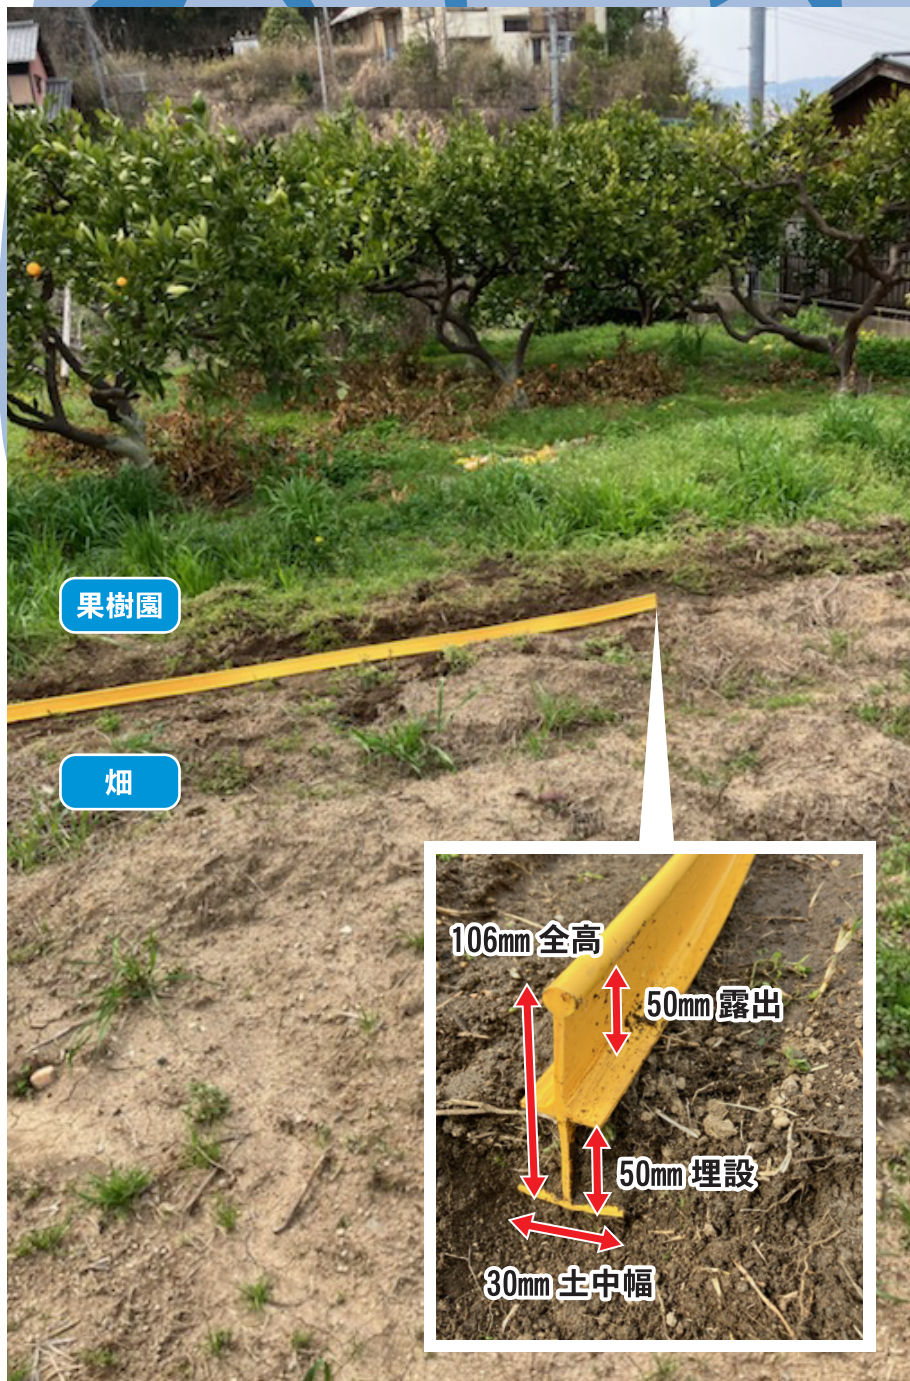

境界ゴム

公園、キャンプ場、畑、果樹園の土地の区切りに適する
特長：境界に区切りを付け、表面土砂の移動等を防ぐ。
除草には、刈払い機使用可能(紐式)

製造元

株式会社 ヒシヨー加工

〒639-1115 奈良県大和郡山市横田町620-3
TEL 0743-85-7321 FAX 0743-85-7327
E-mail info@hisyo-kako.jp

販売代理店