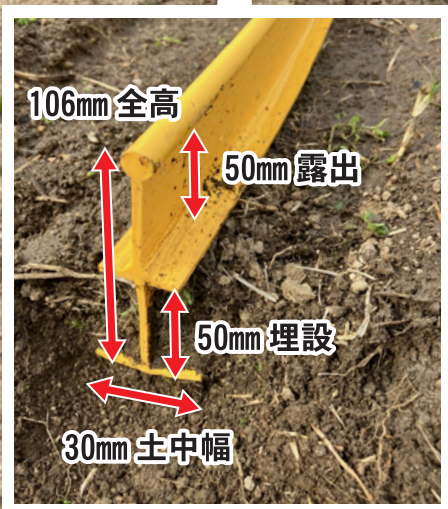

境界ゴム

公園、キャンプ場、畑、果樹園の土地の区切りに適する
特長：境界に区切りを付け、表面土砂の移動等を防ぐ。
除草には、刈払い機使用可能(紐式)

製造元

株式会社 ヒシヨー加工

〒639-1115 奈良県大和郡山市横田町620-3
TEL 0743-85-7321 FAX 0743-85-7327
E-mail info@hisyo-kako.jp

販売代理店